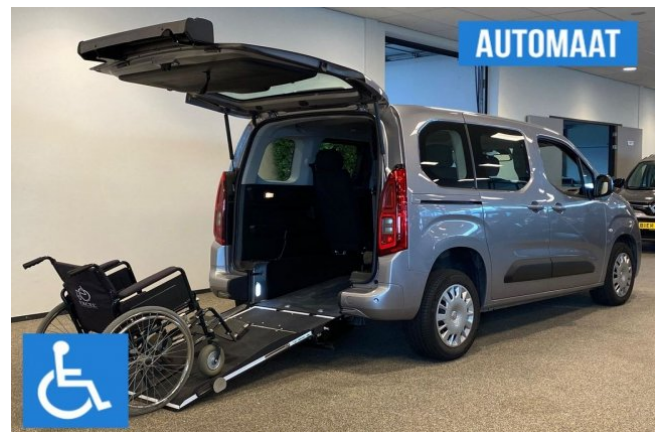

Opel Combo L1 Rolstoelauto Automaat

Aanpassingsbedrijf Bierman BV

€ 48.950,-

Kenteken	#48140	Brandstof	Benzine
Bouwjaar	2021	Kilometerstand	6.685 km
Kleur	Grijs		

Technische gegevens

Transmissie	Automaat	Aantal cilinders	4
Ledige massa	1474 kg	cilinder inhoud	1199 cc
Aantal deuren	5	Motor vermogen	96 kW / 131 pk
Marge-auto	Ja	Garantie	Bovag garantie / 12 maanden

Opties en accessoires

3 Zitplaatsen 1 Rolstoelplaats, 12 maanden volledige BOVAG garantie, Aangepast voor mindervaliden, Aanpassingen conform RDW eisen, Aanpassingen door Bierman gekeurd, Airconditioning, Audiobediening op het stuur, Bierman ombouw, Boordcomputer, Bumpers in carrosseriekleur, Centrale deurvergrendeling, Cruise Control, Elektrisch bedienbare ramen voor, Geldige APK bij aflevering, Gratis tenaamstelling, Mistlampen voor, Navigatiesysteem, Parkeersensoren, Radio, Rolstoelgeschikt, Speciaal uitlaatsysteem, Spoiler achter, Vloerverlaging, Zijschuifdeur links, Zijschuifdeur rechts

Presentatie

Aflevercondities

Bierman afleverpakket, met een meerprijs van € 1.000,- voorzien wij het voertuig van o.a. een nieuwe onderhoudsbeurt conform schema & nieuwe APK, professionele interieur en exterieur reiniging, incl. 12 maanden BOVAG garantie met de mogelijkheid tot lokale garantie, gratis tenaamstelling etc.

Basis pakket, zonder meerprijs leveren wij dit voertuig in de staat zoals gezien en bereiden, incl. 12 maanden BOVAG garantie in Nieuw-Vennep, geldige APK, gratis tenaamstelling, etc

Aanpassingsbedrijf Bierman BV

Aan deze presentatie kunnen geen rechten worden ontleend

Telefoon: 0252-210611

<https://www.biermanab.nl>

E-mail: info@bierman.eu