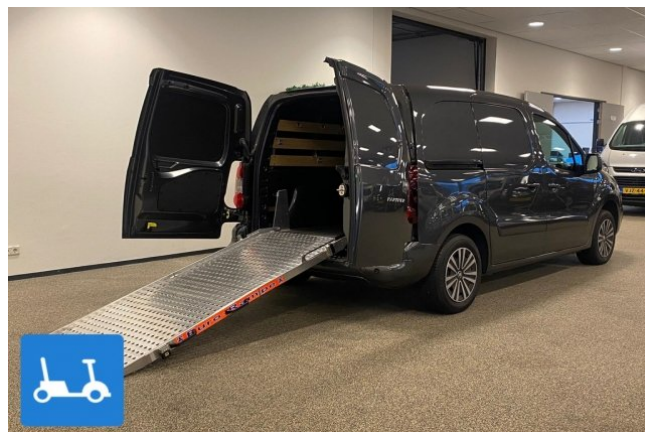

Peugeot Partner Scootmobiel vervoer / Inrijplatform (MARGE)

Aanpassingsbedrijf Bierman BV

€ 19.950,-

Kenteken	V-605-RB	Brandstof	Diesel
Bouwjaar	2018	Datum 1e toelating	29-06-2018
Kleur	Grijs	Kilometerstand	27.815 km

Technische gegevens

Transmissie	Handgeschakeld	Aantal cilinders	4
Ledige massa	1284 kg	cilinder inhoud	1560 cc
Aantal deuren	5	Motor vermogen	55 kW / 75 pk
Marge-auto	Ja	Garantie	Bovag garantie / 12 maanden

Opties en accessoires

12 maanden volledige BOVAG garantie, Aanpassingen conform RDW eisen, Aanpassingen door Bierman gekeurd, Airconditioning, Audiobediening op het stuur, Boordcomputer, Buitenspiegels in carrosseriekleur, Bumpers in carrosseriekleur, Centrale deurvergrendeling, Climate control, Cruise Control, Elektrisch bedienbare ramen voor, Gratis tenaamstelling, Mistlampen voor, Navigatiesysteem, Oprijplatform, Parkeersensoren, Radio, Scootmobielgeschikt, Tussenschot, Verlaagd wegenbelastingtarief, Zijschuifdeur rechts

Presentatie

Aflevercondities

Bierman afleverpakket, met een meerprijs van € 1.000,- voorzien wij het voertuig van o.a. een nieuwe onderhoudsbeurt conform schema & nieuwe APK, professionele interieur en exterieur reiniging, incl. 12 maanden BOVAG garantie met de mogelijkheid tot lokale garantie, gratis tenaamstelling etc.

Basis pakket, zonder meerprijs leveren wij dit voertuig in de staat zoals gezien en bereiden, incl. 12 maanden BOVAG garantie in Nieuw-Vennep, geldige APK, gratis tenaamstelling, etc

Aanpassingsbedrijf Bierman BV

Aan deze presentatie kunnen geen rechten worden ontleend

Telefoon: 0252-210611

<https://www.biermanab.nl>

E-mail: info@bierman.eu