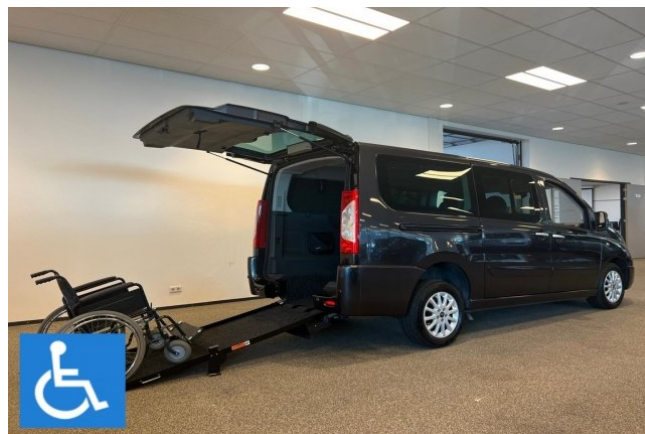

Citroën Jumpy L2H1 Rolstoelbus XXL-Ombouw 150cm

Aanpassingsbedrijf Bierman BV

€ 29.950,-

Kenteken	VR-554-S	Brandstof	Diesel
Bouwjaar	2015	Datum 1e toelating	28-05-2015
Kleur	Zwart	Kilometerstand	155.000 km

Technische gegevens

Transmissie	Handgeschakeld	Aantal cilinders	4
Ledige massa	1910 kg	cilinder inhoud	1997 cc
Aantal deuren	5	Motor vermogen	94 kW / 128 pk
Marge-auto	Ja	Garantie	Bovag garantie / 12 maanden

Opties en accessoires

4 Zitplaatsen 1 Rolstoelplaats, 12 maanden BOVAG garantie, 12 maanden volledige BOVAG garantie, Aanpassingen conform RDW eisen, Aanpassingen door Bierman gekeurd, Airco achterin, Airconditioning, Boordcomputer, Buitenspiegels in carrosseriekleur, Bumpers in carrosseriekleur, Centrale deurvergrendeling, Climate control, Cruise Control, Elektrisch bedienbare ramen voor, Geldige APK bij aflevering, Getint glas, Gratis tenaamstelling, Hemelbekleding, In hoogte verstelbaar stuur, Lederen stuurwiel, Lengte 2, hoogte 1, Lichtmetalen velgen, Parkeersensoren, Raam in achterklep, Radio/CD speler, Rolstoelgeschikt, Speciaal uitlaatsysteem, Verlaagd, Verlaagd wegenbelastingtarief, Vloerverlaging, Zijruiten in laadruimte, Zijschuifdeur links, Zijschuifdeur rechts, Zijwandbekleding

Presentatie

Aflevercondities

Bierman afleverpakket, met een meerprijs van € 1.000,- voorzien wij het voertuig van o.a. een nieuwe onderhoudsbeurt conform schema & nieuwe APK, professionele interieur en exterieur reiniging, incl. 12 maanden BOVAG garantie met de mogelijkheid tot lokale garantie, gratis tenaamstelling etc.

Basis pakket, zonder meerprijs leveren wij dit voertuig in de staat zoals gezien en bereiden, incl. 12 maanden BOVAG garantie in Nieuw-Vennep, geldige APK, gratis tenaamstelling, etc

Aanpassingsbedrijf Bierman BV

Aan deze presentatie kunnen geen rechten worden ontleend

Telefoon: 0252-210611

<https://www.biermanab.nl>

E-mail: info@bierman.eu